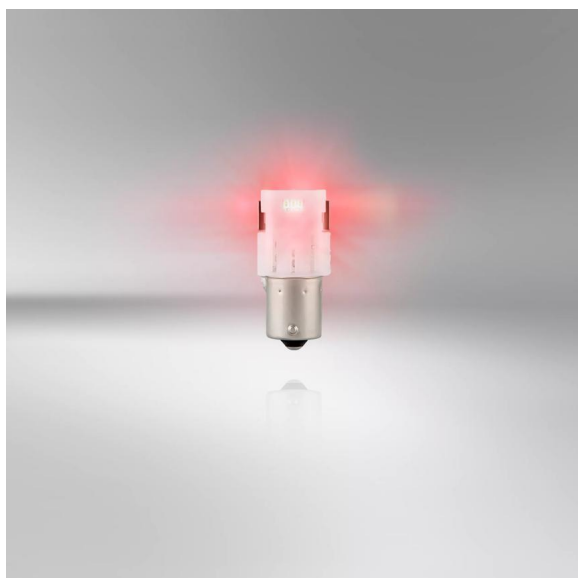

LEDDriving SL P21W RED

Замена стандартной лампы на светодиодную

Подходит для различного применения в наружном освещении автомобиля

Доступно в красном цвете

Для замены традиционных ламп **P21W**

Легкая установка светодиодной продукции по принципу plug & play

Надежность и качество **OSRAM** обеспечивают более редкую замену ламп

Гарантия OSRAM – 4 года (Подробные условия приведены на сайте www.osram.ru/am-guarantee)

Подходит для замены стандартной лампы типа **P21W**
Светодиодные лампы LEDDriving SL P21W – это современное интенсивное освещение. Эти лампы подходят для замены всех традиционных ламп типа P21W. В сравнении со стандартными лампами эти ретрофитные светодиодные лампы потребляют меньше энергии – разница составляет до 80 %. OSRAM дает на лампы LEDDriving SL четырехлетнюю гарантию. У этих изделий нет разрешения ЕЭК, поэтому их нельзя применять на дорогах общего пользования в качестве источника наружного освещения. За дополнительной информацией обращайтесь к дистрибьютору в своем регионе. Обратите внимание, что для замены красных или оранжевых сигнальных автомобильных ламп или ламп, которые работают в красных или оранжевых фонарях, нужно выбирать красные или оранжевые светодиодные лампы соответственно.