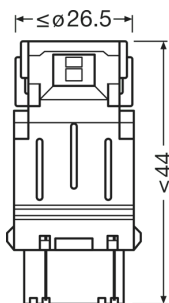

Техническое описание продукта

Technical data

Информация о продукте

Номер заказа	3157DWP
Тип продукта	Off-road \pm P27/7W
Применение (категория и специфика)	В основном используется для сигнальных огней

Электрические параметры

Размеры и вес

Длина	49.0 mm
Диаметр	25.7 mm
Вес продукта	13.30 g

Срок службы

Продолжительность жизни B3	1500 h
Срок службы Tc	4000 h
Гарантия	4 years

Техническое описание продукта

Дополнительные данные

Цоколь	W2.5x16q
--------	----------