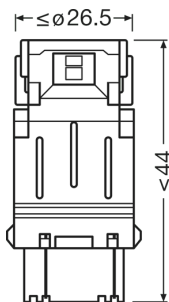

Техническое описание продукта

Technical data

Информация о продукте

Номер заказа	3157DRP
Тип продукта	Off-road \pm P27/7W
Применение (категория и специфика)	В основном используется для сигнальных огней

Электрические параметры

Размеры и вес

Длина	49.0 mm
Диаметр	25.7 mm
Вес продукта	13.30 g

Срок службы

Продолжительность жизни B3	1500 h
Срок службы Tc	4000 h
Гарантия	4 years

Техническое описание продукта

Дополнительные данные

Цоколь	W2.5x16q
--------	----------