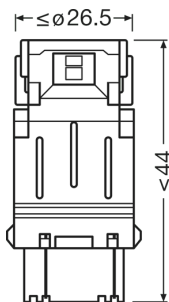

#### Размеры и вес

Длина	49.0 mm
Диаметр	25.7 mm
Вес продукта	13.30 g