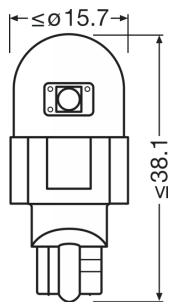

#### Размеры и вес

Длина	35.7 mm
Диаметр	11.0 mm
Вес продукта	2.50 g