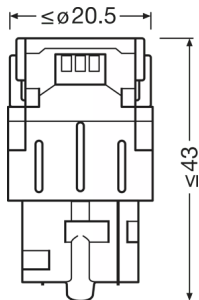

Техническое описание продукта

Technical data

Информация о продукте

Номер заказа	7505DWP
Тип продукта	Off-road \pm W21W
Применение (категория и специфика)	В основном используется для сигнальных огней

Электрические параметры

Размеры и вес

Длина	47.5 mm
Диаметр	20.0 mm
Вес продукта	11.30 g

Срок службы

Продолжительность жизни B3	1500 h
Срок службы Tc	4000 h
Гарантия	4 years

Техническое описание продукта

Дополнительные данные

Цоколь	W3x16d
--------	--------