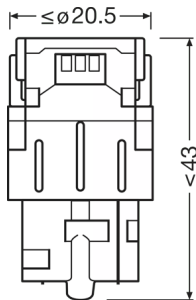

#### Размеры и вес

Длина	47.5 mm
Диаметр	20.0 mm
Вес продукта	12.00 g