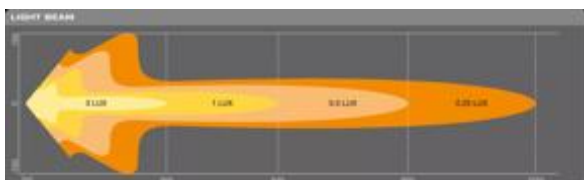

Размеры и вес

Вес продукта	4360.00 g
Длина	1074 mm
Ширина	83.0 mm
Высота	54 mm

Срок службы

Срок службы T _c	> 5000 h
Гарантия	5 years

Техническое описание продукта

Дополнительные данные

Luminous intensity distribution