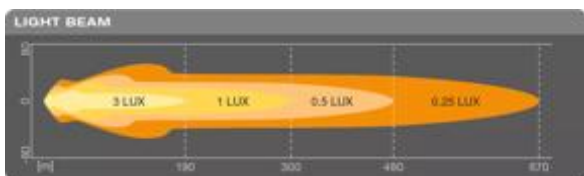

Техническое описание продукта

Дополнительные данные

Luminous intensity distribution

Соединение с лампой	Open wire
Комментарий о продукте	Beam Pattern: Combo

Возможности / мощности

Технология	LED ¹⁾

¹⁾ Light-emitting diode application

Сертификаты и Стандарты

Стандарты	ECE R10, R112, R7
Сертификация/Соответствие стандартам	Знак одобрения E4
Тип защиты	IP69K
ECE reference number	25

Классификация

Номер заказа	LEDDL111-CB

Условия поставки

Код заказа	85122000900