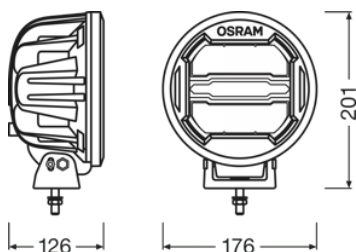

Электрические параметры

Номинальное напряжение	12/24 В
Номинальная мощность	39/1 Вт
Тестовое напряжение	13,5 В

Фотометрические данные

Световой поток	3000 лм
Цветовая температура	6000 К
Длина луча при освещенности 1 люкс	300 м

Информация о светодиодном модуле

Количество светодиодов в модуле	6/12
---------------------------------	------

Размеры и вес

Вес продукта	230000 g
Длина	176 mm
Ширина	126 mm
Высота	201 mm

Срок службы

Срок службы Tc	5000 h
Гарантия	5 years