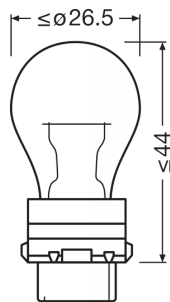

Размеры и вес

Диаметр	26.5 mm
Вес продукта	7.26 g
Длина	53.3 mm

Срок службы

Продолжительность жизни В3	460 h
Срок службы Тс	1100 h

Возможности / мощности

Технология	AUX ¹⁾
------------	-------------------

¹⁾ Auxiliary signal lamp