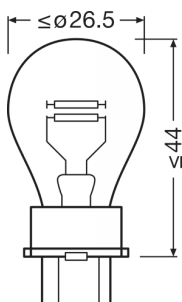

Техническое описание продукта

Technical data

Информация о продукте

Номер заказа	3157
Применение (категория и специфика)	Вспомогательное освещение

Электрические параметры

Номинальное напряжение	12.8 В
Номинальная мощность	27/7 Вт
Тестовое напряжение	13,5 В

Фотометрические данные

Световой поток	402 лм
----------------	--------

Размеры и вес

Диаметр	26.5 mm
Вес продукта	7.26 g
Длина	53.3 mm

Срок службы

Срок службы T _c	600 / 5000 h
----------------------------	--------------