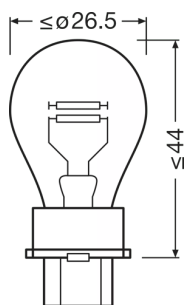

Техническое описание продукта

Technical data

Информация о продукте

Номер заказа	3157A
Применение (категория и специфика)	Вспомогательное освещение

Электрические параметры

Номинальное напряжение	12.8 В
Номинальная мощность	27/7 Вт
Тестовое напряжение	13,5 В

Размеры и вес

Диаметр	26.5 mm
Вес продукта	7.26 g
Длина	53.3 mm

Срок службы

Продолжительность жизни ВЗ	550 / 2300 h
Срок службы Тс	1315 / 5500 h ¹⁾

¹⁾ Спираль 1 / Спираль 2

Дополнительные данные

Цоколь	W2.5x16q
--------	----------