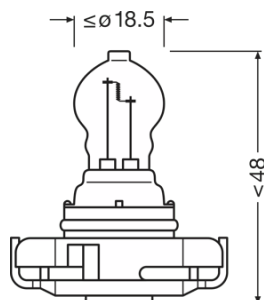

Техническое описание продукта

Technical data

Информация о продукте

Номер заказа	2504
Применение (категория и специфика)	Вспомогательное освещение

Электрические параметры

Мощность на входе	25 Вт
Номинальное напряжение	12.0 В
Номинальная мощность	24.00 Вт
Тестовое напряжение	13,5 В

Фотометрические данные

Световой поток	500 лм
Допуск по отклонению светового потока	+10 %; -15 %

Размеры и вес

Диаметр	18.5 mm
Вес продукта	9.60 g
Длина	46.7 mm

Срок службы

Продолжительность жизни B3	500 h
Срок службы Tc	1000 h