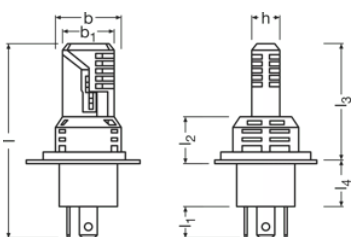

Размеры и вес

Длина	81.1 mm
Диаметр	21.5 mm
Вес продукта	50.00 g

Срок службы

Срок службы T _с	1000 h
----------------------------	--------

Дополнительные данные

Техническое описание продукта

Цоколь	P43t
--------	------