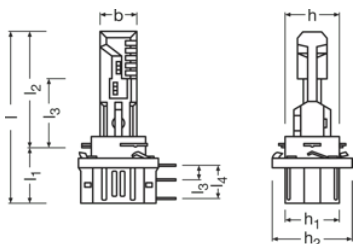

#### Размеры и вес

Длина	730 mm
Диаметр	1580 mm
Вес продукта	4500 g