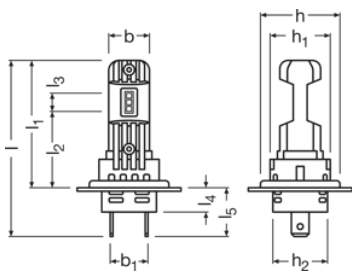

#### Размеры и вес

Длина	58.0 mm
Диаметр	20.0 mm
Вес продукта	21.00 g