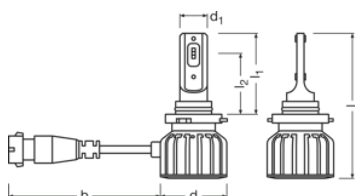

Размеры и вес

Длина	762 mm
Диаметр	140 mm
Вес продукта	7000 g

Срок службы

Срок службы T _c	5000 h
Гарантия	4 years

Техническое описание продукта

Дополнительные данные

Цоколь	P20d
--------	------

Возможности / мощности