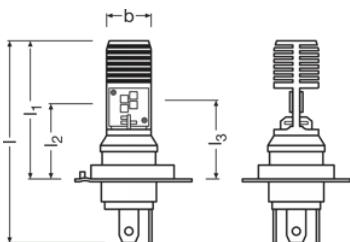

#### Размеры и вес

Длина	880 mm
Диаметр	2100 mm
Вес продукта	3300 g