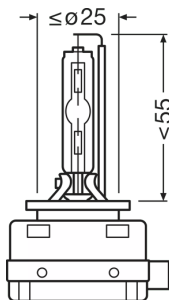

Фотометрические данные

Световой поток	3200 лм
Цветовая температура	4500 К
Допуск по отклонению светового потока	±15 %

Размеры и вес

Длина	77.3 mm
Диаметр	9 mm
Вес продукта	60.70 g

Срок службы

Продолжительность жизни V3	1500 h
Срок службы Tc	3000 h